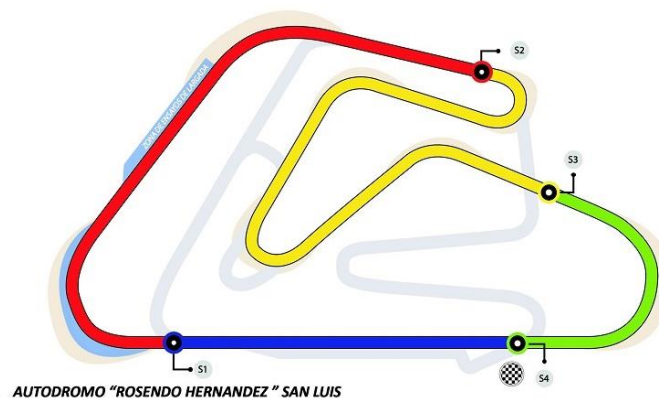

PROGRAMA GENERAL - FECHA 11
Autódromo "Rosendo Hernández" - San Luis
15, 16 y 17/10/2021
Gran Premio "Gobierno de la Provincia de San Luis"

- Carrera N° 103 (Fecha 12) – Clase 1
- Carrera N° 92 y 93 (Fecha 11 y 12) – Clase 2
- Carrera N° 121 (Fecha 12) – TCP 4000
- Carrera N° 236 y 237 (Fecha 11 y 12) – TC 4000
- Carrera N° 12 (Fecha 12) – Uno Competizione

- Circuito N°1 "4100m": CLASE 3 (ARPAD) - CLASE 2 (ARPAD) - SUPERCAR CUYANO (ARPAD)
- Circuito N°4 "4500m": CLASE 2 - CLASE 1- TC4000 -FORMULA PLUS -TCPista4000 - UNO COMPETIZIONE

JUEVES 14 DE OCTUBRE

19,00 hs. INGRESO AL AUTODROMO EQUIPOS y ACREDITACIONES.