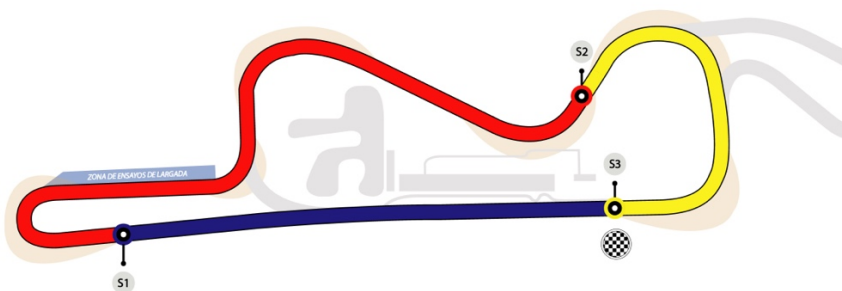

CRONOGRAMA OFICIAL DE ACTIVIDADES SUJETO A CONFIRMACIÓN DE PROGRAMACIÓN TELEVISIVA

16, 17 y 18 de NOVIEMBRE del 2023

Autódromo Parque Ciudad de Río Cuarto

Extensión del circuito: 3.310 mts

Evento: 11 de 12 TRV6 // TR SERIES // TR JUNIOR

DEVOLUCIÓN OBLIGATORIA DE SENSORES A LA CDA

← → LONGITUD: 3.310 M

AUTODROMO "PARQUE CIUDAD DE RIO CUARTO"

	<p>COMISION DEPORTIVA AUTOMOVILISTICA</p>	SENTIDO DE GIRO ANTI HORARIO LLEGADA	SECTOR PARCIALIZADO 1 SECTOR PARCIALIZADO 2 SECTOR PARCIALIZADO 3
--	---	---	---